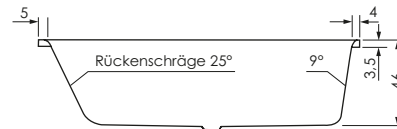

AROSA SHOWER 170 LINKS

Maße 170 x 75/85 x 46 cm 0025748

Preisgruppe PG 1

Farbe Weiß/Pergamon
Weiß Matt (Preis auf Anfrage)

AROSA SHOWER	Wasser- inhalt	Bauhöhe m. Füßen	Bauhöhe m. Träger	Bauhöhe Whirlpool	Bauhöhe Glasabtrennung
170 / 75 li	ca. 240 l	61-68 cm	61 cm	62,5-64,5 cm	145 cm

AROSA SHOWER 170 RECHTS

Maße 170 x 75/85 x 46 cm 0025749

Preisgruppe PG 1

Farbe Weiß/Pergamon
Weiß Matt (Preis auf Anfrage)

AROSA SHOWER	Wasser- inhalt	Bauhöhe m. Füßen	Bauhöhe m. Träger	Bauhöhe Whirlpool	Bauhöhe Glasabtrennung
170 / 75 re	ca. 240 l	61-68 cm	61 cm	62,5-64,5 cm	145 cm