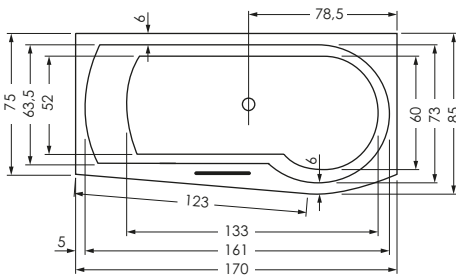

AROSA SHOWER 170 LINKS

Maße 170 x 75/85 x 46 cm 0025748

Preisgruppe PG 1

Farbe Weiß/Pergamon
Weiß Matt (Preis auf Anfrage)

AROSA SHOWER	Wasser- inhalt	Bauhöhe m. Füßen	Bauhöhe m. Träger	Bauhöhe Whirlpool	Bauhöhe Glasabtrennung
170 / 75 li	ca. 240 l	61-68 cm	61 cm	62,5-64,5 cm	145 cm

AROSA SHOWER 170 RECHTS

Maße 170 x 75/85 x 46 cm 0025749

Preisgruppe PG 1

Farbe Weiß/Pergamon
Weiß Matt (Preis auf Anfrage)

AROSA SHOWER	Wasser- inhalt	Bauhöhe m. Füßen	Bauhöhe m. Träger	Bauhöhe Whirlpool	Bauhöhe Glasabtrennung
170 / 75 re	ca. 240 l	61-68 cm	61 cm	62,5-64,5 cm	145 cm