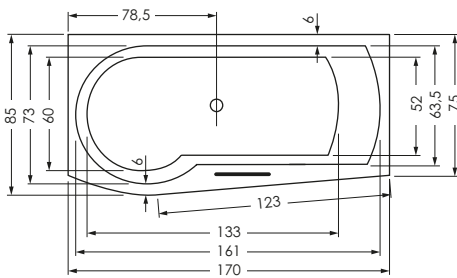

AROSA SHOWER 170 LINKS

Maße 170 x 75/85 x 46 cm 0025748

Preisgruppe PG 1

Farbe Weiß/Pergamon
Weiß Matt (Preis auf Anfrage)

AROSA SHOWER	Wasser- inhalt	Bauhöhe m. Füßen	Bauhöhe m. Träger	Bauhöhe Whirlpool	Bauhöhe Glasabtrennung
170 / 75 li	ca. 240 l	61-68 cm	61 cm	62,5-64,5 cm	145 cm

AROSA SHOWER 170 RECHTS

Maße 170 x 75/85 x 46 cm 0025749

Preisgruppe PG 1

Farbe Weiß/Pergamon
Weiß Matt (Preis auf Anfrage)

AROSA SHOWER	Wasser- inhalt	Bauhöhe m. Füßen	Bauhöhe m. Träger	Bauhöhe Whirlpool	Bauhöhe Glasabtrennung
170 / 75 re	ca. 240 l	61-68 cm	61 cm	62,5-64,5 cm	145 cm